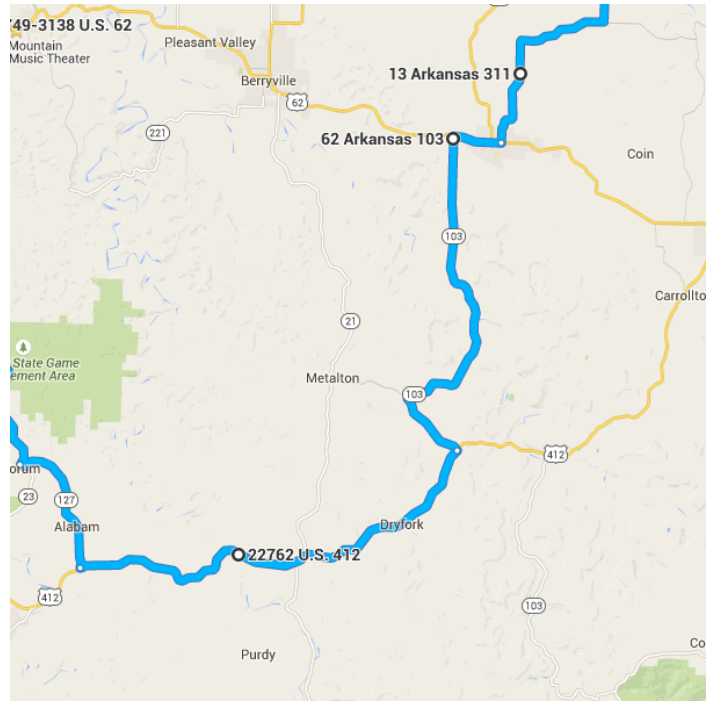

## ○ Dogwood Canyon Nature Park

2038 Missouri 86, Lampe, MO 65681

10. Head east on MO-86 E

2.0 mi

11. Turn right onto MO-13 S/MO-86 E

2.4 mi

4.4 mi / 6 min

---

1.6 mi
- ↶

18. Turn left onto AR-103

i Destination will be on the right

---

489 ft

4.3 mi / 7 min

## ○ 62 Arkansas 103

Green Forest, AR 72638

- ↑

19. Head south on AR-103 toward Red Bud St

---

13.0 mi

20. Turn right onto US-412 W

9.2 mi  
22.3 mi / 26 min

24. Turn right onto E Van Buren

0.4 mi  
29.5 mi / 37 min